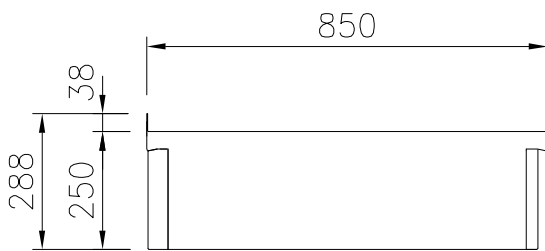

- Sidopanel i rostfritt stål (12,5mm),
850x400mm, flush-fitting, höger sida,
väggmonterad PNC 913635
- - NOT TRANSLATED - PNC 913640
- Set för väggmontering - Top 800 mm PNC 913652

Viktig information

Yttermått, bredd	
588567 (MBNABBH000)	800 mm
Yttermått, djup	850 mm
Yttermått, höjd	250 mm
Nettovikt:	25 kg

Front

Sida

Topp